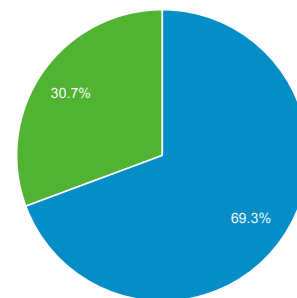

Aug 19, 2016 - Sep 18, 2016

Audience Overview

All Users
100.00% Sessions

Overview

■ New Visitor ■ Returning Visitor

Language	Sessions	% Sessions
1. en-us	851	72.49%
2. ru	209	17.80%
3. en-gb	41	3.49%
4. ru-ru	39	3.32%
5. (not set)	9	0.77%
6. en	7	0.60%
7. c	6	0.51%
8. de-de	2	0.17%
9. de	1	0.09%
10. en-au	1	0.09%